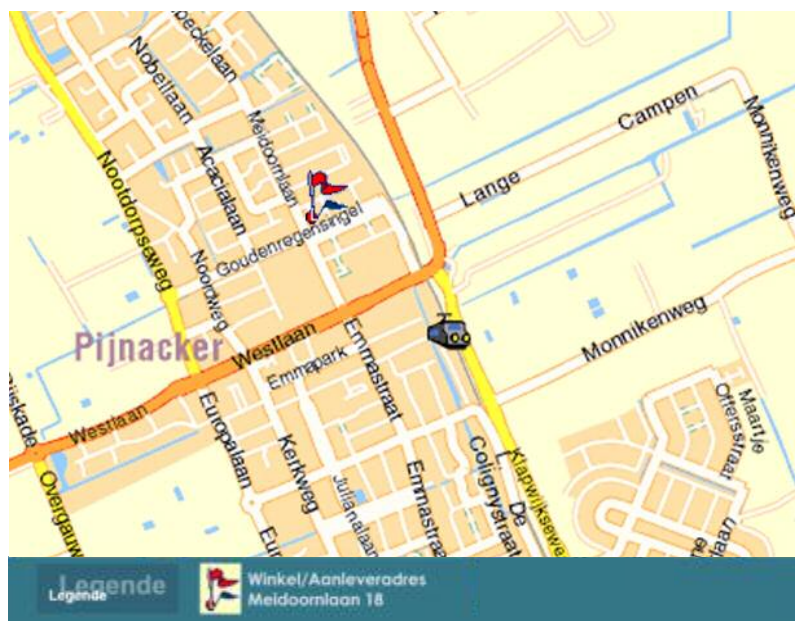

De route naar de Kopie Plus Winkel

Vanaf Delfgauw/ Delft:

Op N473 Delftsestraatweg richting Pijnacker rijden. Na 3000 m rotonde oprijden, en tweede afslag nemen (rechtdoor) richting Westlaan. Na 450 m tweede rotonde oprijden, tweede afslag nemen (rechtdoor) Westlaan vervolgen. Na 410 m derde rotonde oprijden, derde afslag (3/4) nemen richting Meidoornlaan. De Kopie Plus winkel vindt u na zoom aan de rechterkant (na de brug)

Vanaf Nootdorp:

Richting Pijnacker aanhouden (vanaf Oudeweg). De nootdorpseweg na 3400 m rotonde oprijden (na bord Pijnacker). Neem tweede afslag (rechtdoor) vervolg nootdorpseweg. Bij de tweede rotonde derde afslag nemen (3/4) richting Goudenregensingel. Nabij de tweede kruising vindt u de Kopie Plus winkel schuin aan de overzijde liggen.

Vanaf Berkel/Zoetermeer:

U volgt de borden richting Pijnacker. Neem spoorwegovergang richting centrum. Bij de rotonde met de grote kerk eerste afslag rechtsaf richting Meidoornlaan. De Kopie Plus winkel vindt u na 200m aan de rechterkant (na de brug).

Plattegrond:

Adresgegevens:

Meidoornlaan 18
2641 CB Pijnacker
Tel: 015-3697884
Fax: 015-3610127
Email: info@kopieplus.nl